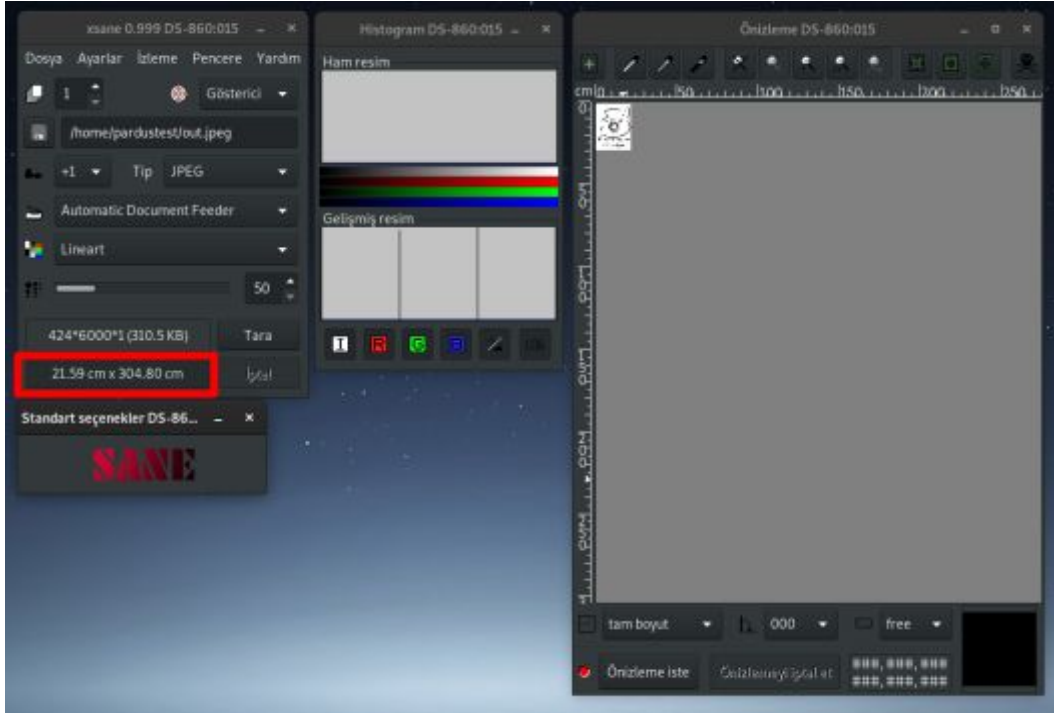

## EPSON DS-860 TARAYICI XSANE SAYFA BOYUTU AYARI

Epson bađlı bilgisayarda Xsane, pencerenin en altında sayfa boyutu A4 sayfa boyutundan farklı olduđu grlecektir. Dokmanda bu ayarın nasıl deđiřtirileceđi anlatılmaktadır.