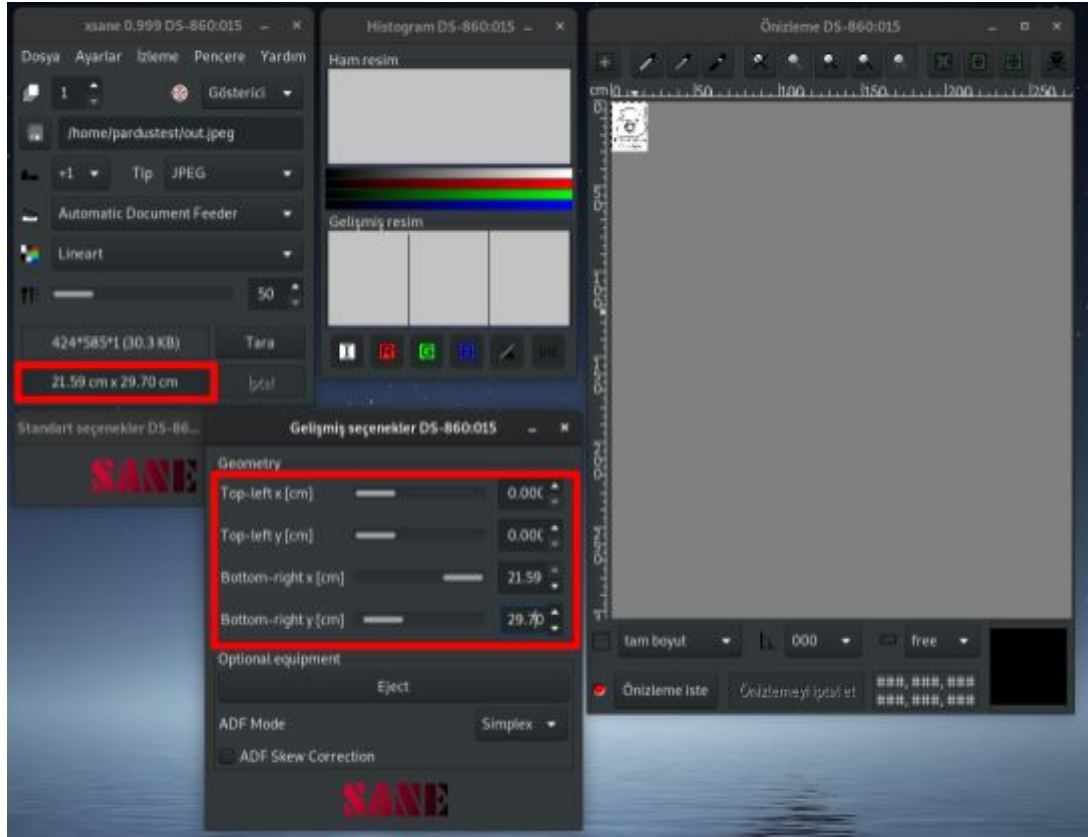

Top-left x[cm]: 0.00

Top-left y[cm]: 0.00

Bottom-right x[cm]: 21.59

Bottom-right y[cm]: 29.7

3. Gelişmiş seçenekler penceresinde değerler girildiğinde Xsane ana penceresinde de sayfa boyutu otomatik olarak değişecektir.