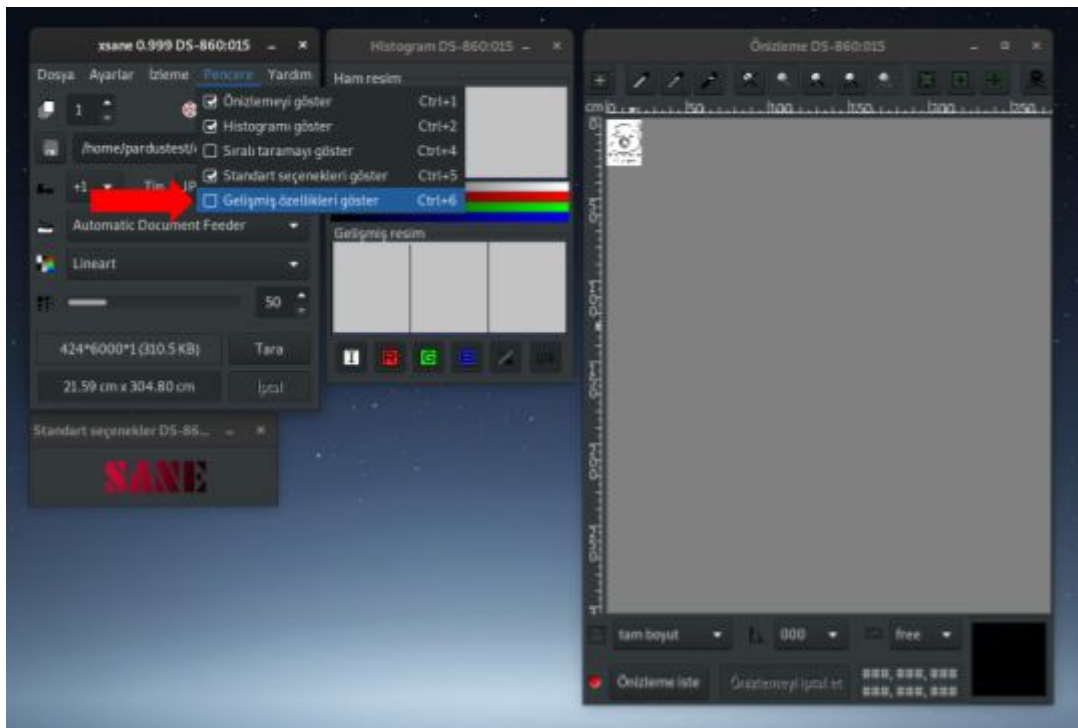

1. Xsane penceresinde yukarıdaki menden **Pencere -> Geliřmiř özellikleri gster** 'i seđin. Yeni bir pencere ađılacaktır.