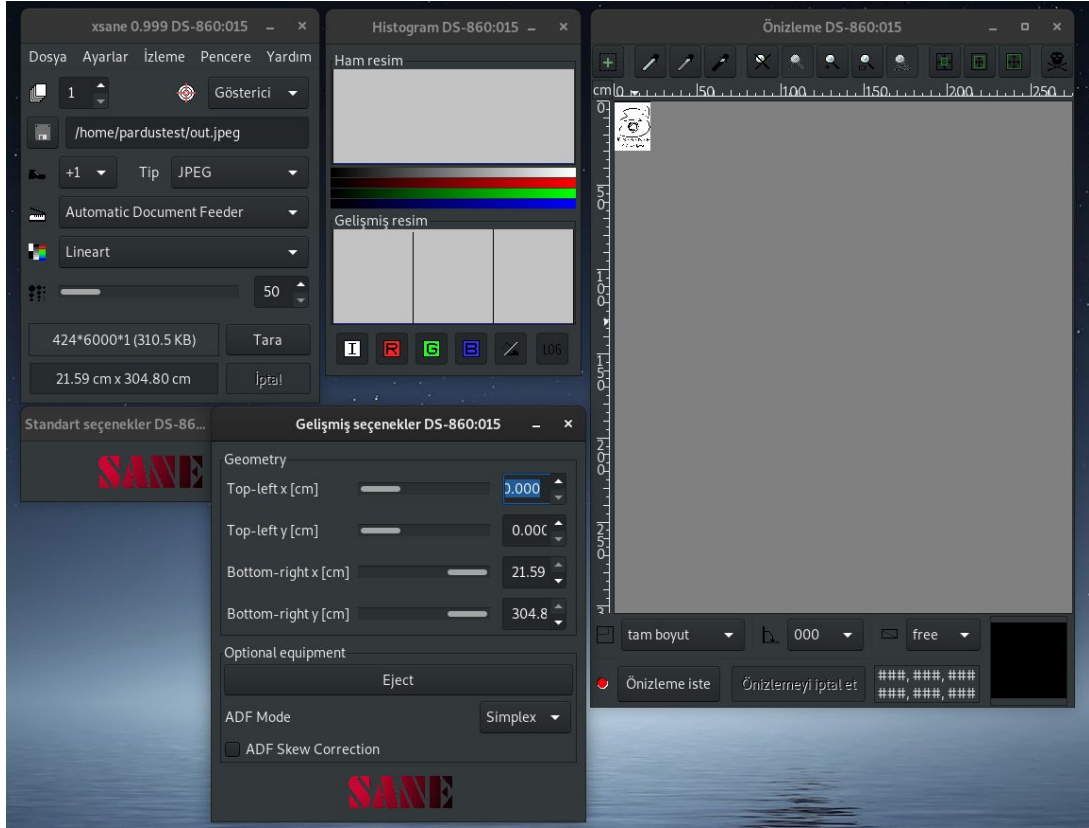

1. Xsane penceresinde yukarıdaki menden **Pencere -> Geliřmiř özellikleri gster** 'i seđin. Yeni bir pencere ađılacaktır.

2. Gelişmiş seçenekler penceresindeki değer A4 sayfa boyutuna göre girilmelidir. A4 sayfa uzunluğu (29.7 cm) göz önüne alındığında, bu bölüme aşağıdaki değerler girilmelidir.

Top-left x[cm]: 0.00

Top-left y[cm]: 0.00

Bottom-right x[cm]: 21.59

Bottom-right y[cm]: 29.7

3. Gelişmiş seçenekler penceresinde değerler girildiğinde Xsane ana penceresinde de sayfa boyutu otomatik olarak değişecektir.